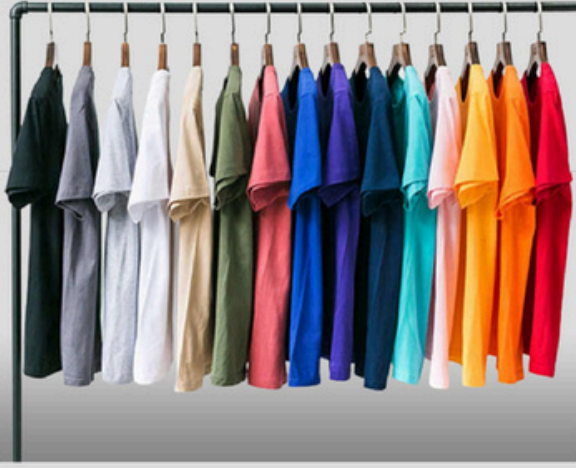

Tipos de tela:
Bombai
Campaña
Algodón
Poliester

PLAYERAS CUELLO REDONDO

PLAYERA CUELLO
REDONDO, VARIEDAD DE
COLORES.
PERSONALIZADA.
TALLAS: XCH - 3XL

PLAYERA CUELLO "V",
VARIEDAD DE COLORES.
PERSONALIZADA.
TALLAS: XCH - 3XL

PLAYERAS CUELLO V